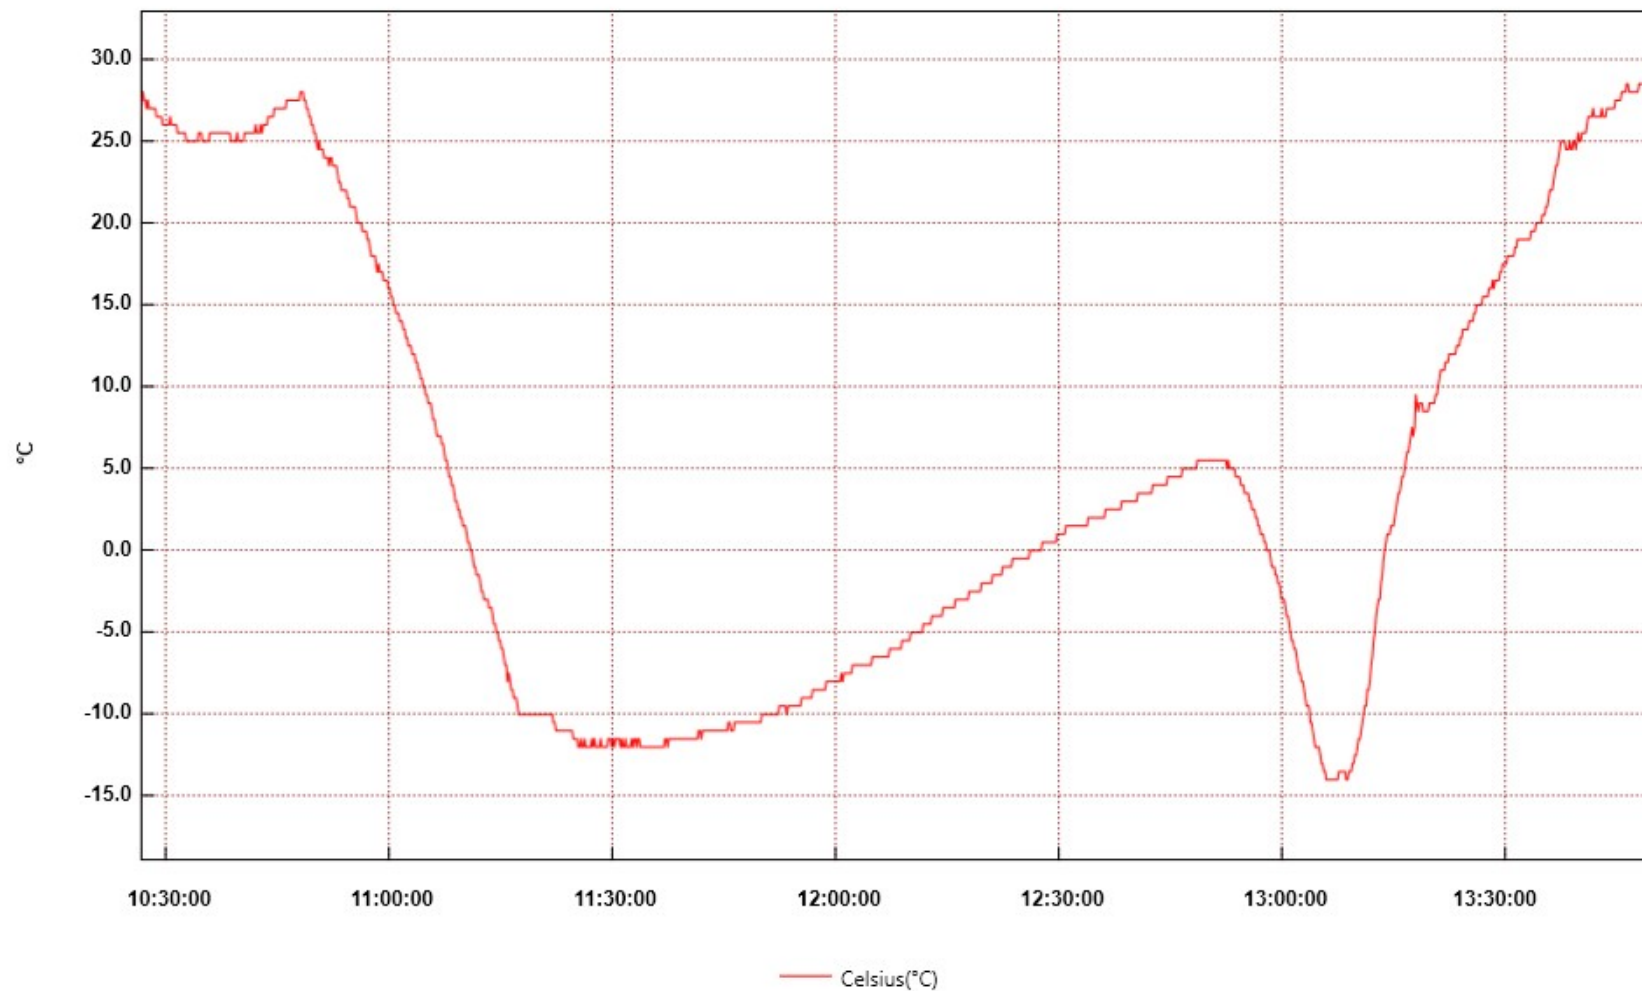

Strato-D

From: vendredi 8 août 2014 10:26:35 - To: vendredi 8 août 2014 13:50:55